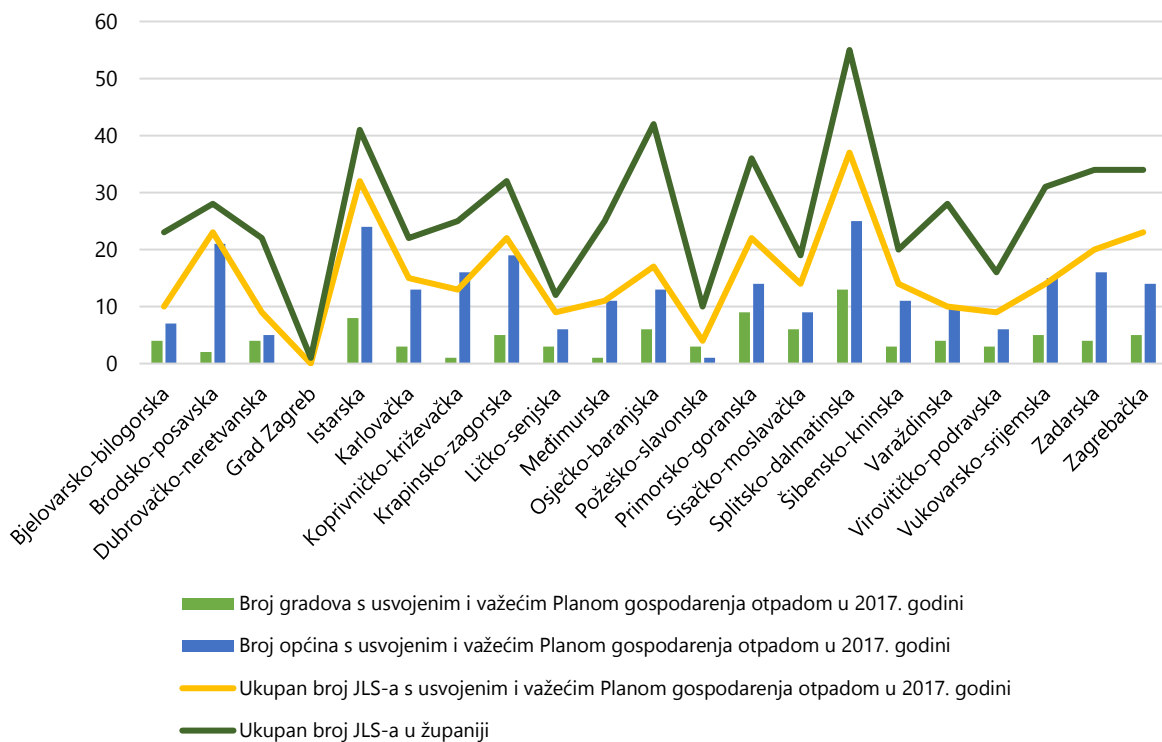

Slika 2.1. Broj gradova i općina s usvojenim Planom gospodarenja otpadom u 2017. godini, po županijama (izvor: HAOP)