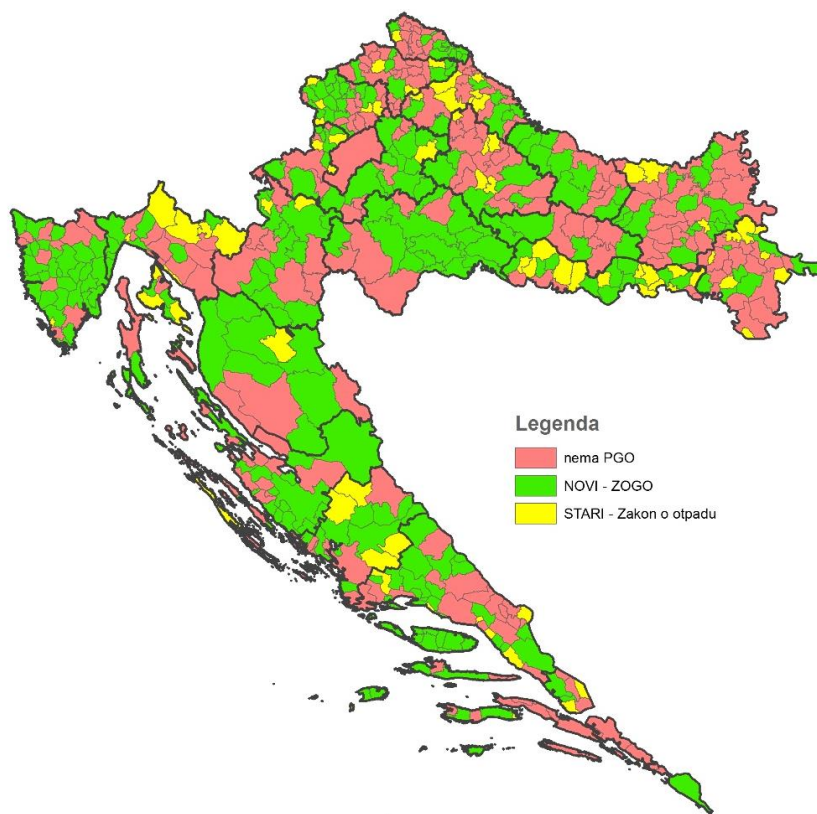

Slika 2.2. Izrađenost Planova gospodarenja otpadom jedinica lokalne samouprave u Republici Hrvatskoj u 2017. godini² (izvor: HAOP)

² NOVI - ZOGO odnosi se na Plan izrađen prema Zakonu o održivom gospodarenju otpadom („Narodne novine“, br. 94/13, 73/17); STARI - Zakon o otpadu odnosi se na Plan izrađen prema starom Zakonu („Narodne novine“, br. 178/04, 111/06, 60/08, 87/09)