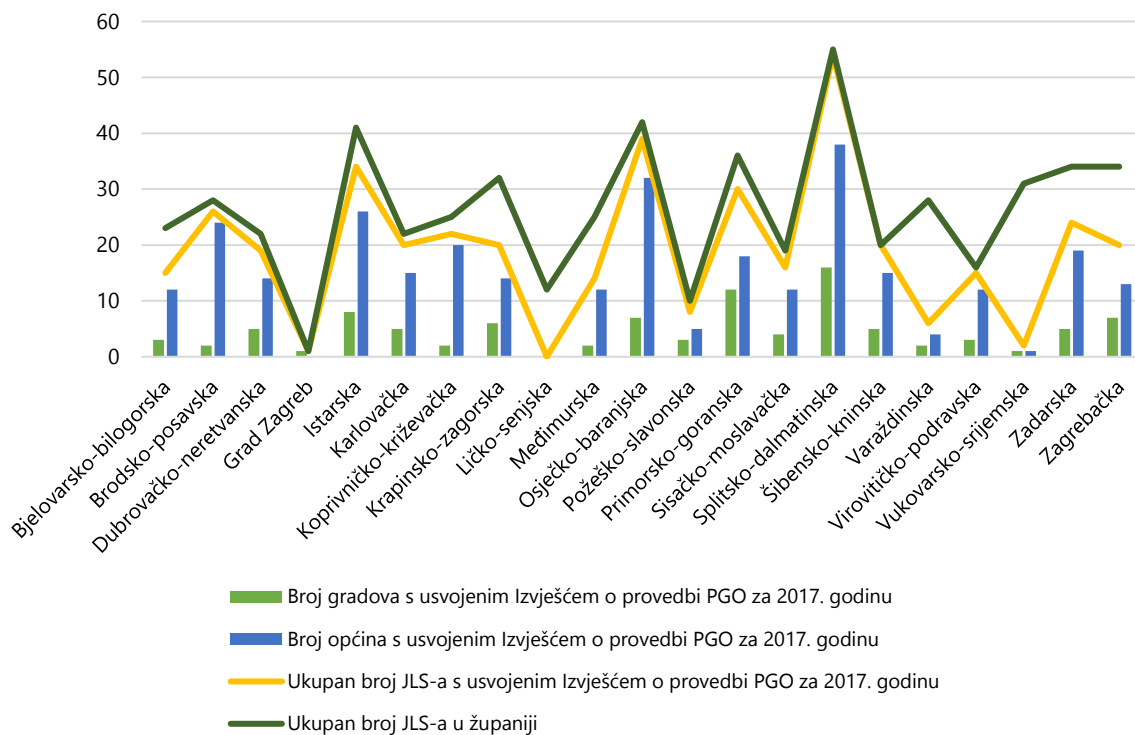

Slika 3.1. Broj gradova i općina s usvojenim Izvješćem o provedbi Plana gospodarenja otpadom za 2017. godinu, po županijama (izvor: HAOP)